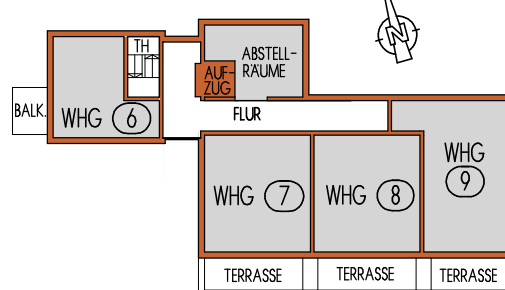

WOHNUNG ① im Erdgeschoss

Wohnfläche gesamt: ca. 51,6 qm (incl. Terrasse). Desweiteren Keller- oder Abstellraum

ÜBERSICHT ERDGESCHOSS

ÜBERSICHT OBERGESCHOSS

ERICH-SCHUMM-STIFT, FORNSBACHER STRASSE 32-36, 71540 MURRHARDT
Tel.: 07192-9226-0 Fax.: 07192-9226-170