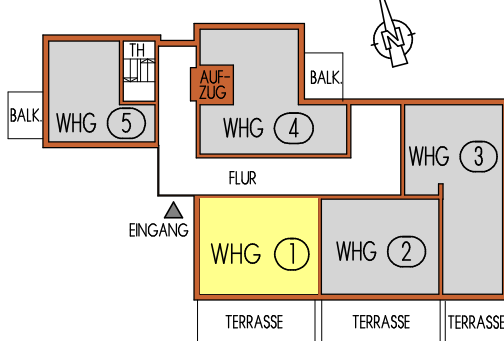

WOHNUNG ① im Erdgeschoss

Wohnfläche gesamt: ca. 51,6 qm (incl. Terrasse). Desweiteren Keller- oder Abstellraum

ÜBERSICHT ERDGESCHOSS

ÜBERSICHT OBERGESCHOSS

ERICH-SCHUMM-STIFT, FORNSBACHER STRASSE 32-36, 71540 MURRHARDT
Tel.: 07192-9226-0 Fax.: 07192-9226-170