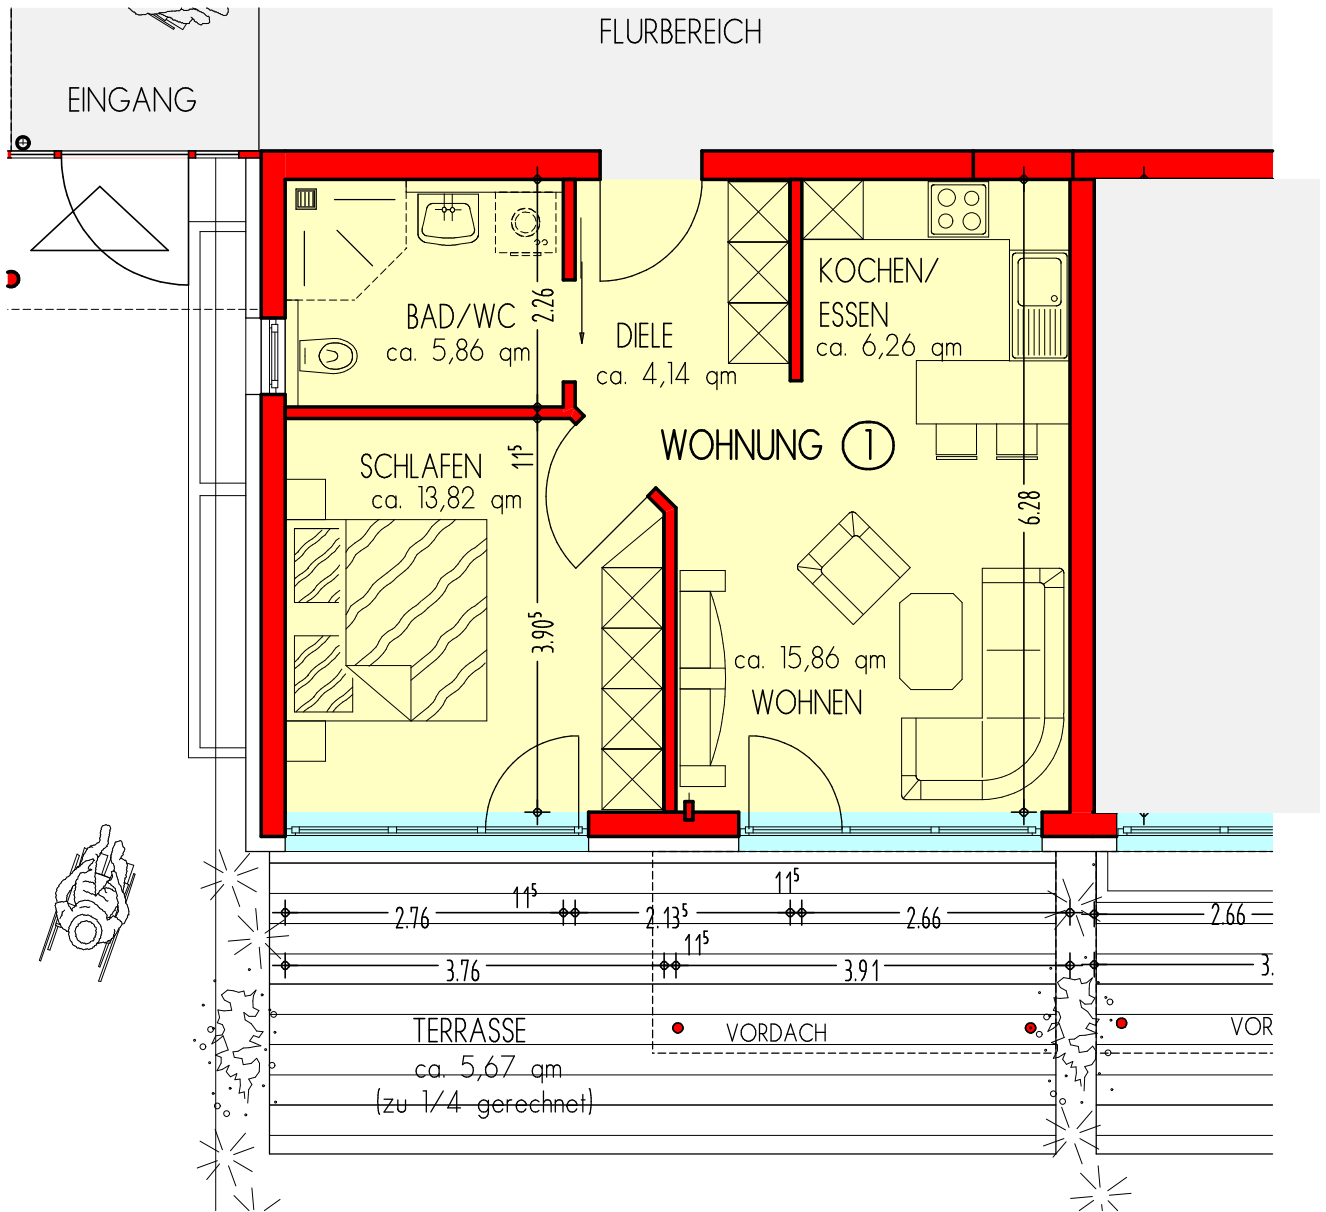

WOHNUNG ① im Erdgeschoss

Wohnfläche gesamt: ca. 51,6 qm (incl. Terrasse). Desweiteren Keller- oder Abstellraum

ÜBERSICHT ERDGESCHOSS

ÜBERSICHT OBERGESCHOSS

ERICH-SCHUMM-STIFT, FORNSBACHER STRASSE 32-36, 71540 MURRHARDT
Tel.: 07192-9226-0 Fax.: 07192-9226-170