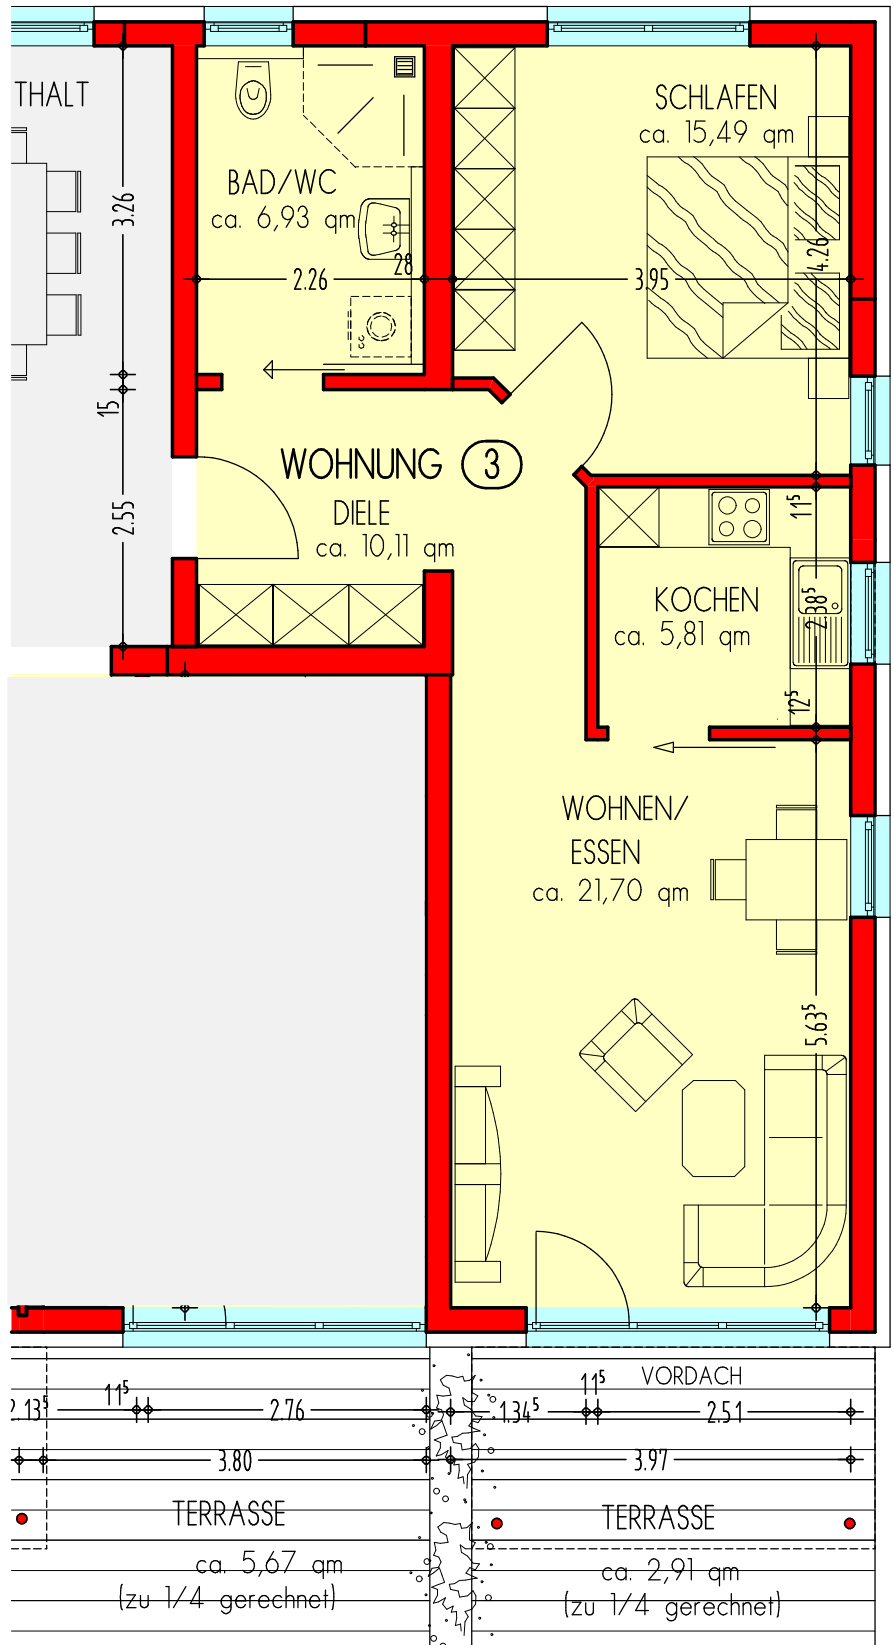

WOHNUNG 3 im Erdgeschoss

Wohnfläche gesamt: ca. 62,9 qm (incl. Terrasse). Desweiteren Keller- oder Abstellraum

ERICH-SCHUMM-STIFT, FORNSBACHER STRASSE 32-36, 71540 MURRHARDT
Tel.: 07192-9226-0 Fax.: 07192-9226-170

DIE ANGEGBENEN MASSE SIND CIRCA- UND ROHBAUMMASSE

GEF.: ARCHITEKT METTMANN