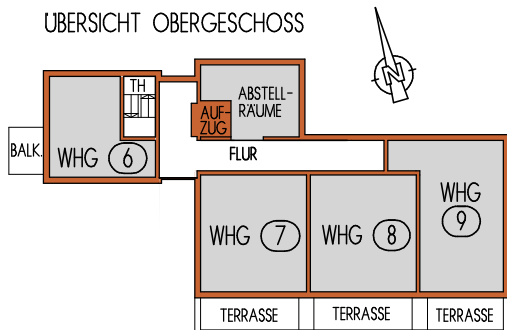

WOHNUNG 3 im Erdgeschoss

Wohnfläche gesamt: ca. 62,9 qm (incl. Terrasse). Desweiteren Keller- oder Abstellraum

ERICH-SCHUMM-STIFT, FORNSBACHER STRASSE 32-36, 71540 MURRHARDT
Tel.: 07192-9226-0 Fax.: 07192-9226-170

DIE ANGEGBENEN MASSE SIND CIRCA- UND ROHBAUMMASSE

GEF.: ARCHITEKT METTMANN