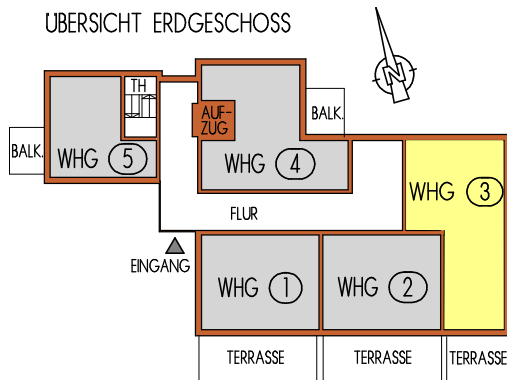

WOHNUNG 3 im Erdgeschoss

Wohnfläche gesamt: ca. 62,9 qm (incl. Terrasse). Desweiteren Keller- oder Abstellraum

ERICH-SCHUMM-STIFT, FORNSBACHER STRASSE 32-36, 71540 MURRHARDT
Tel.: 07192-9226-0 Fax.: 07192-9226-170

DIE ANGEGBENEN MASSE SIND CIRCA- UND ROHBAUMMASSE

GEF.: ARCHITEKT METTMANN