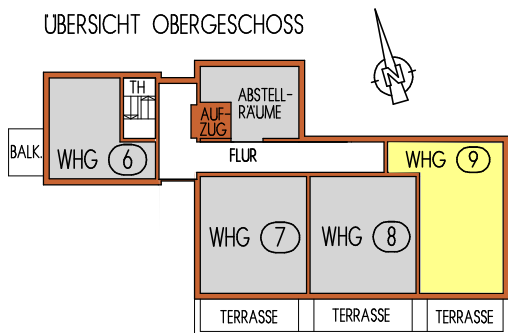

## WOHNUNG 9 im Obergeschoss

Wohnfläche gesamt: ca. 61 qm (incl. Dachterrasse). Desweiteren Keller- oder Abstellraum

ERICH-SCHUMM-STIFT, FORNSBACHER STRASSE 32-36, 71540 MURRHARDT  
Tel.: 07192-9226-0 Fax.: 07192-9226-170

DIE ANGEgebenEN MASSE SIND CIRCA- UND ROHBAUMMASSE

GEF.: ARCHITEKT METTMANN