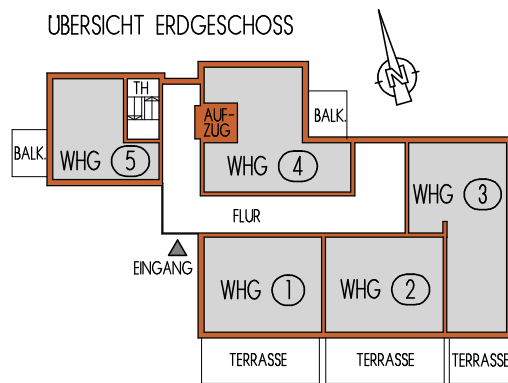

## WOHNUNG 9 im Obergeschoss

Wohnfläche gesamt: ca. 61 qm (incl. Dachterrasse). Desweiteren Keller- oder Abstellraum

ERICH-SCHUMM-STIFT, FORNSBACHER STRASSE 32-36, 71540 MURRHARDT  
Tel.: 07192-9226-0 Fax.: 07192-9226-170

DIE ANGEgebenEN MASSE SIND CIRCA- UND ROHBAUMMASSE

GEF.: ARCHITEKT METTMANN