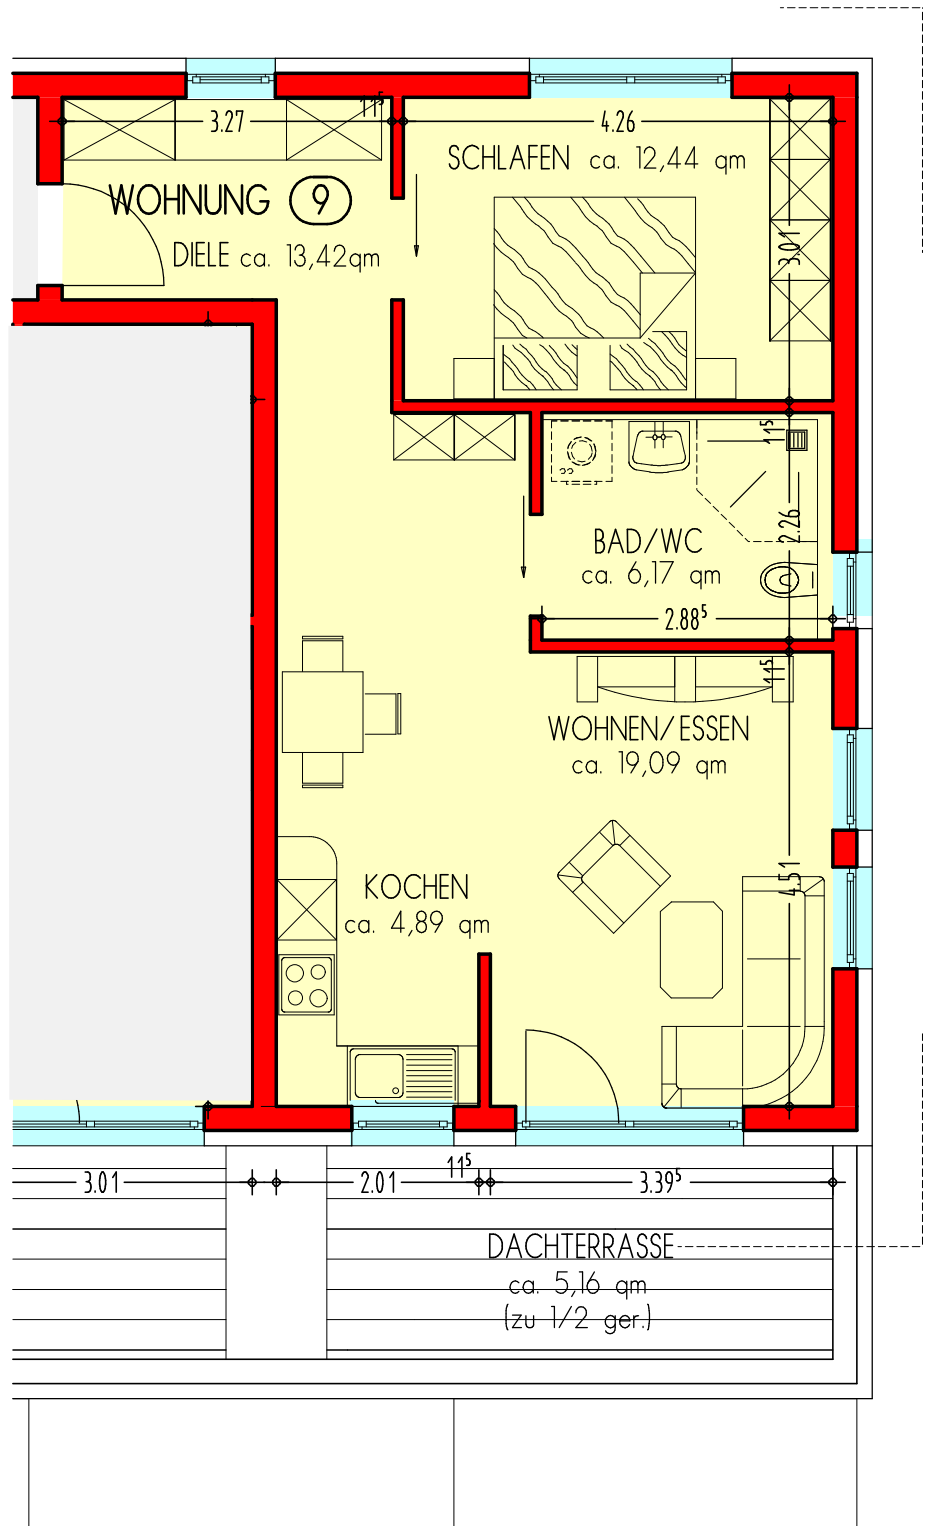

## WOHNUNG 9 im Obergeschoss

Wohnfläche gesamt: ca. 61 qm (incl. Dachterrasse). Desweiteren Keller- oder Abstellraum

ERICH-SCHUMM-STIFT, FORNSBACHER STRASSE 32-36, 71540 MURRHARDT  
Tel.: 07192-9226-0 Fax.: 07192-9226-170

DIE ANGEgebenEN MASSE SIND CIRCA- UND ROHBAUMMASSE

GEF.: ARCHITEKT METTMANN