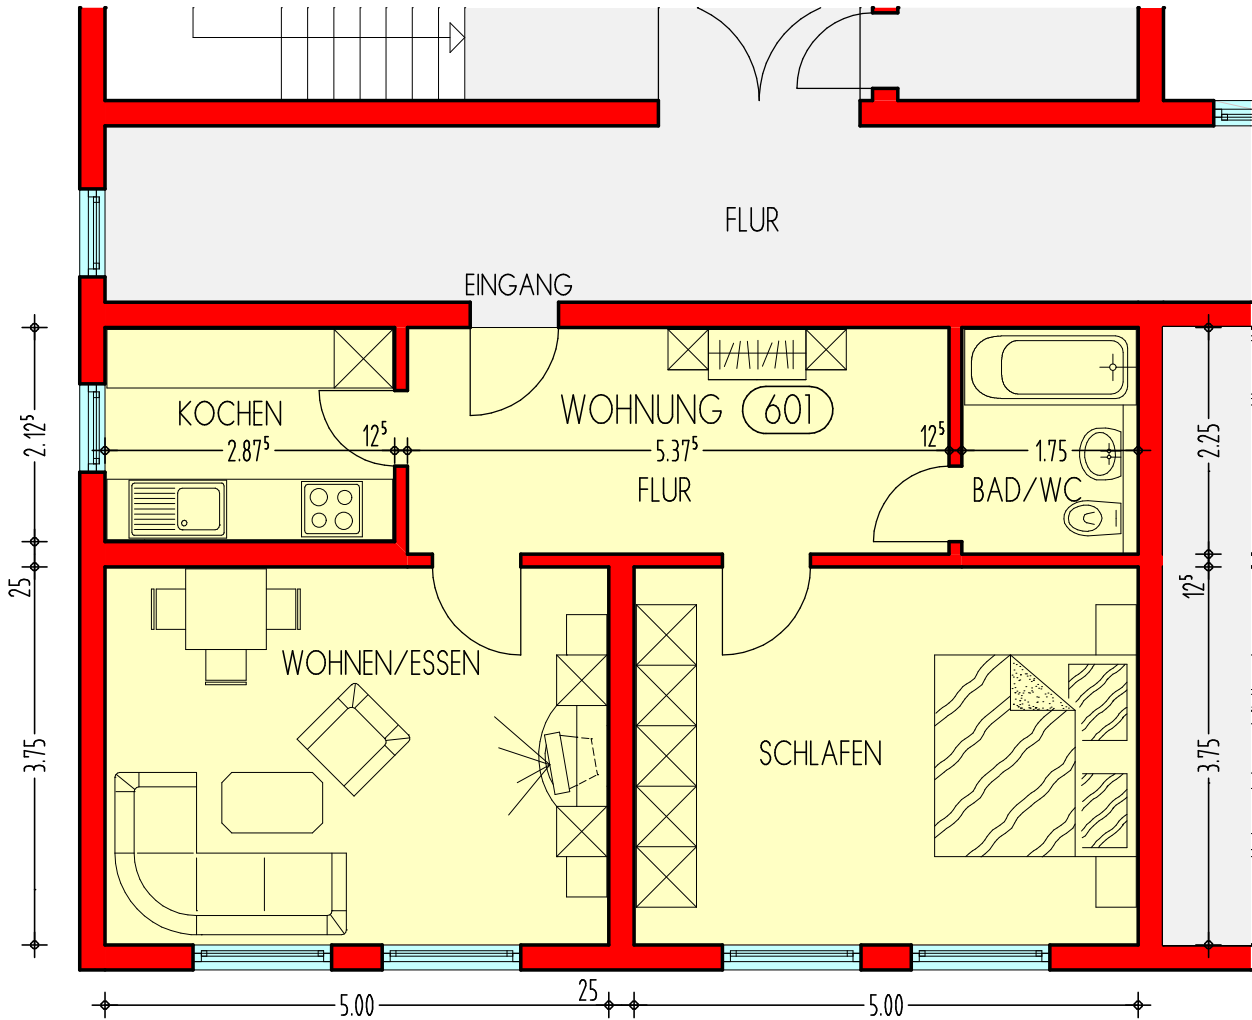

HAUS ELISABETH: **WOHNUNG 601** IM DACHGESCHOSS

Wohnfläche ca. qm. Desweiteren Keller- oder Abstellraum.

UBERSICHT DACHGESCHOSS

ERICH-SCHUMM-STIFT, FORNSBACHER STRASSE 32-36, 71540 MURRHARDT
Tel.: 07192-9226-0 Fax.: 07192-9226-170

DIE ANGEgebenEN MASSE SIND CIRCA- UND ROHBAUMASSE