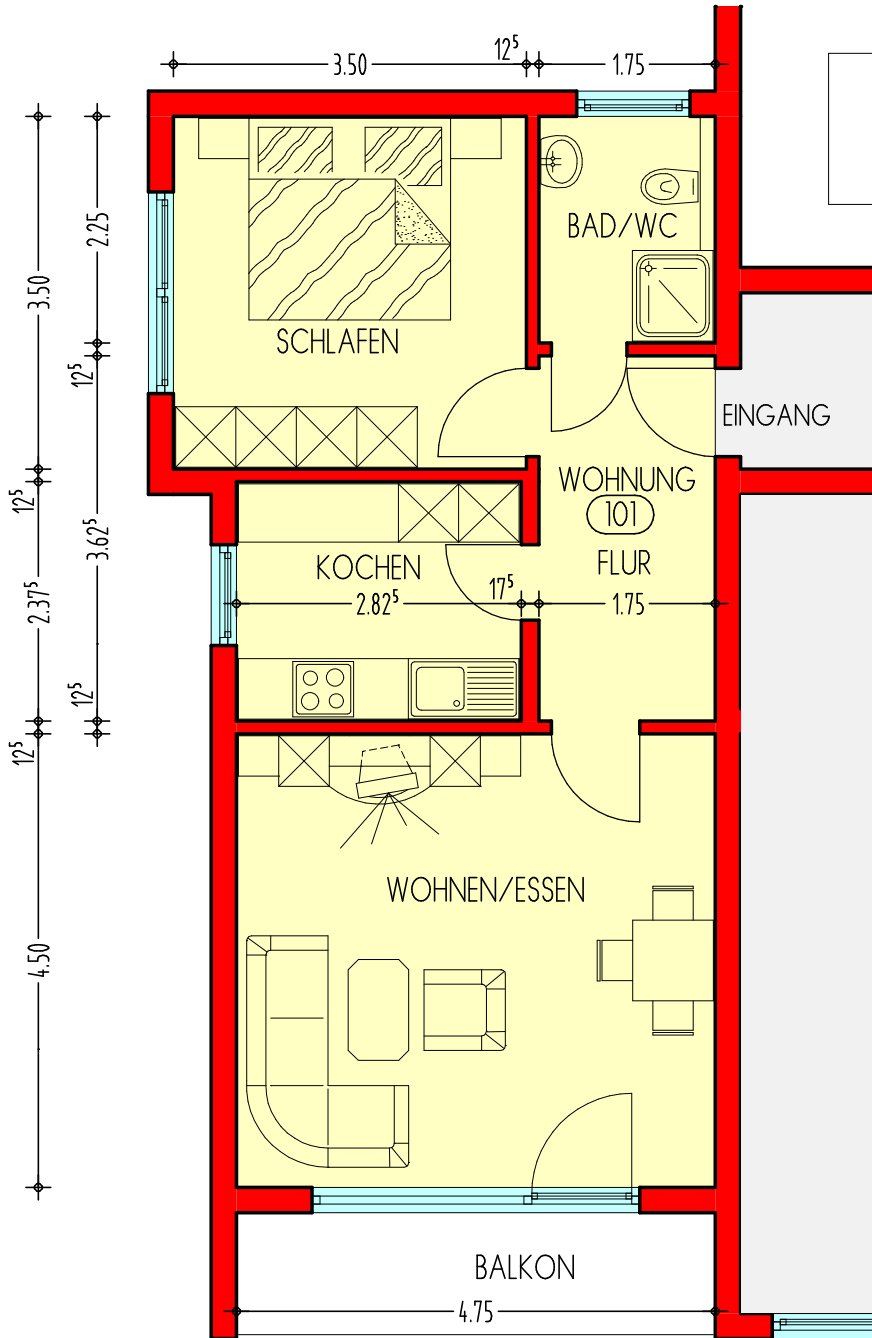

HAUS ELISABETH: **WOHNUNG 101** IM 1.OBERGESCHOSS

Wohnfläche ca. qm. Desweiteren Keller- oder Abstellraum.

ÜBERSICHT 1.OBERGESCHOSS

ERICH-SCHUMM-STIFT, FORNSBACHER STRASSE 32-36, 71540 MURRHARDT
Tel.: 07192-9226-0 Fax.: 07192-9226-170

DIE ANGEgebenEN MASSE SIND CIRCA- UND ROHBAUMMASSE