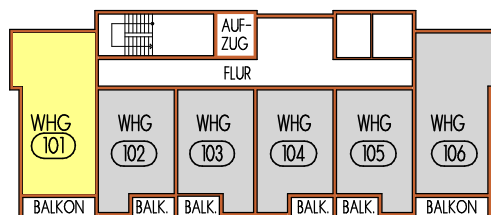

HAUS ELISABETH: **WOHNUNG 101** IM 1.OBERGESCHOSS

Wohnfläche ca. qm. Desweiteren Keller- oder Abstellraum.

ÜBERSICHT 1.OBERGESCHOSS

ERICH-SCHUMM-STIFT, FORNSBACHER STRASSE 32-36, 71540 MURRHARDT
Tel.: 07192-9226-0 Fax.: 07192-9226-170

DIE ANGEgebenEN MASSE SIND CIRCA- UND ROHBAUMMASSE