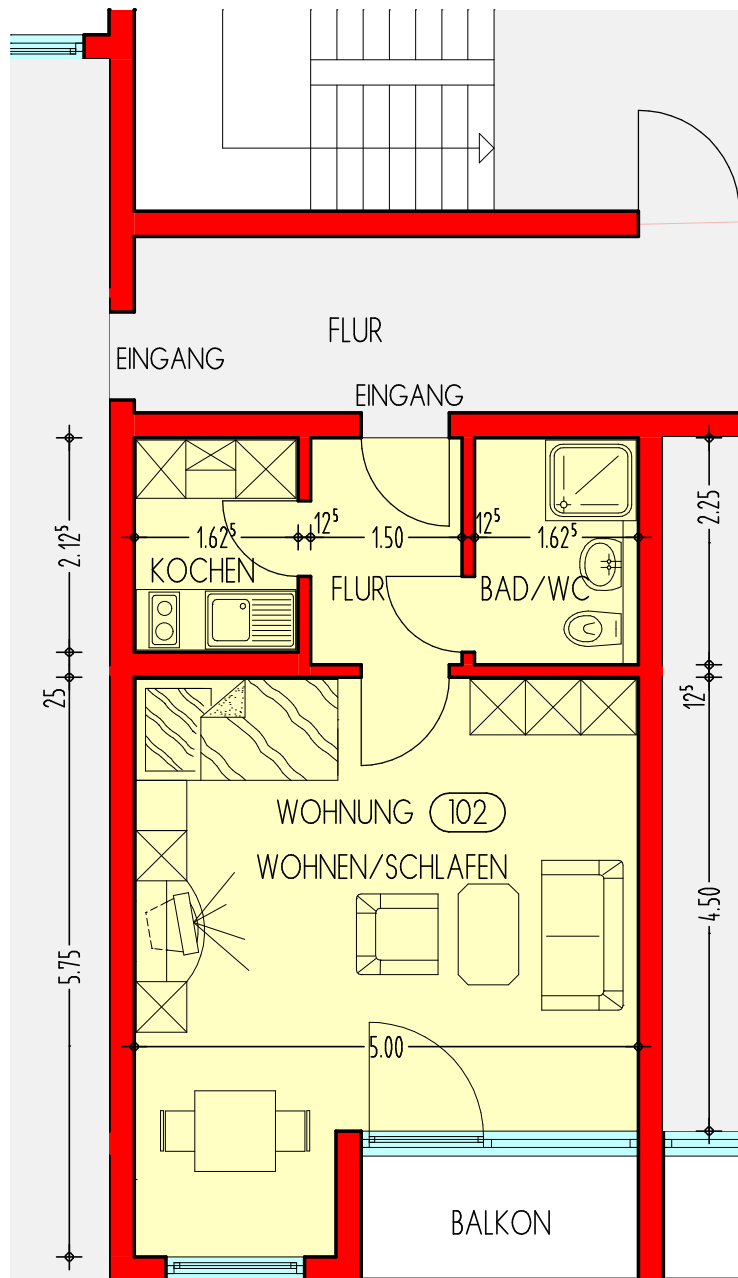

HAUS ELISABETH: **WOHNUNG 102** IM 1.OBERGESCHOSS

Wohnfläche ca. qm. Desweiteren Keller- oder Abstellraum.

ÜBERSICHT 1.OBERGESCHOSS

ERICH-SCHUMM-STIFT, FORNSBACHER STRASSE 32-36, 71540 MURRHARDT
Tel.: 07192-9226-0 Fax.: 07192-9226-170

DIE ANGEgebenEN MASSE SIND CIRCA- UND ROHBAUMASSE