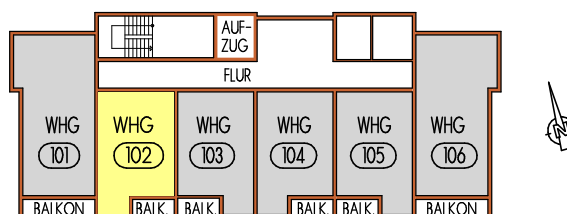

HAUS ELISABETH: **WOHNUNG 102** IM 1.OBERGESCHOSS

Wohnfläche ca. qm. Desweiteren Keller- oder Abstellraum.

ÜBERSICHT 1.OBERGESCHOSS

ERICH-SCHUMM-STIFT, FORNSBACHER STRASSE 32-36, 71540 MURRHARDT
Tel.: 07192-9226-0 Fax.: 07192-9226-170

DIE ANGEgebenEN MASSE SIND CIRCA- UND ROHBAUMASSE